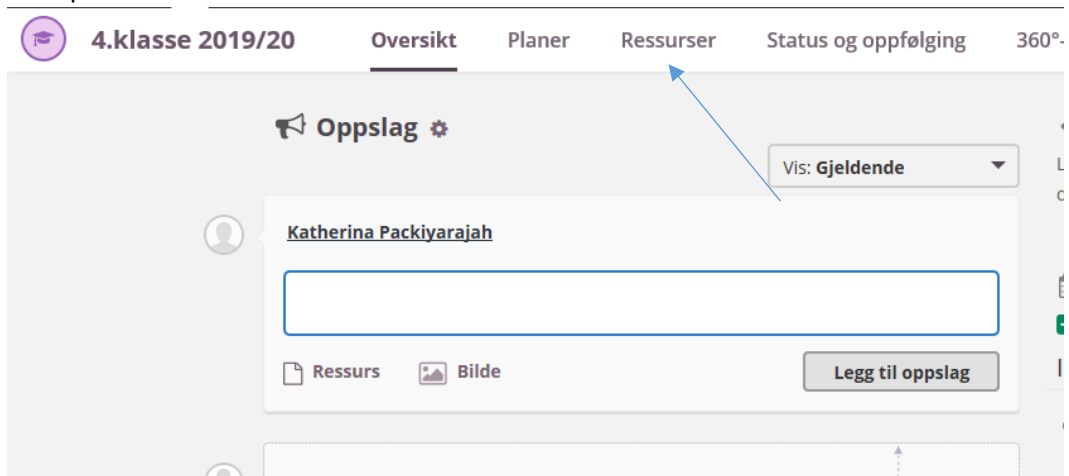

6. Klikk på ressurser