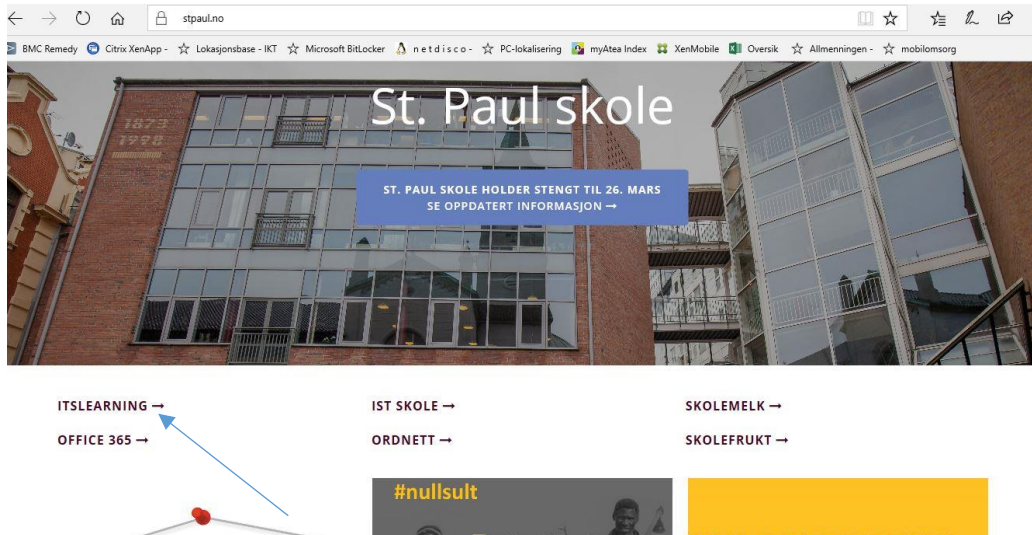

Hvordan logge seg inn på It's Learning og finne fag

1. Gå inn på skolens hjemmeside www.stpaul.no og klikk på **ITSLEARNING**

2. Logg på med FEIDE

3. Velg St. Paul skole tilhørighet

4. Logg inn med FEIDE brukernavn og passord
5. Velg Fag og 4.klasse 2019/20